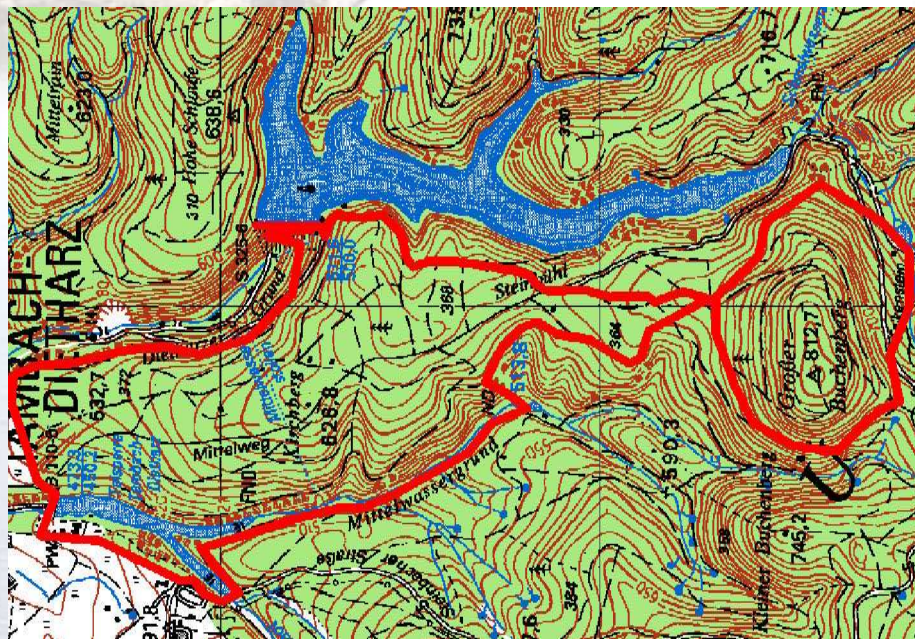

1. Zweitalsperrenlauf Tambach-Dietharz am 14.9.2008

15 km

5 km