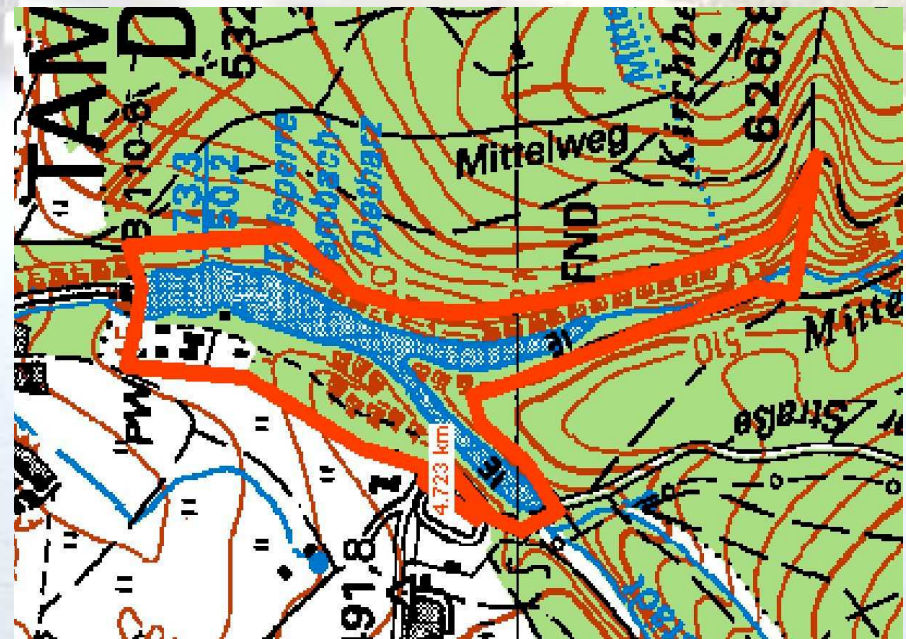

1. Zweitalsperrenlauf Tambach-Dietharz am 14.9.2008

15 km

5 km