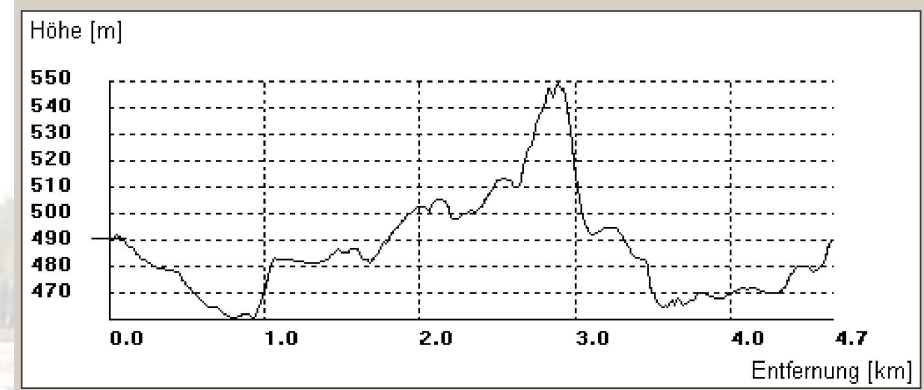

1. Zweitalsperrenlauf Tambach-Dietharz am 14.9.2008

15 km

5 km