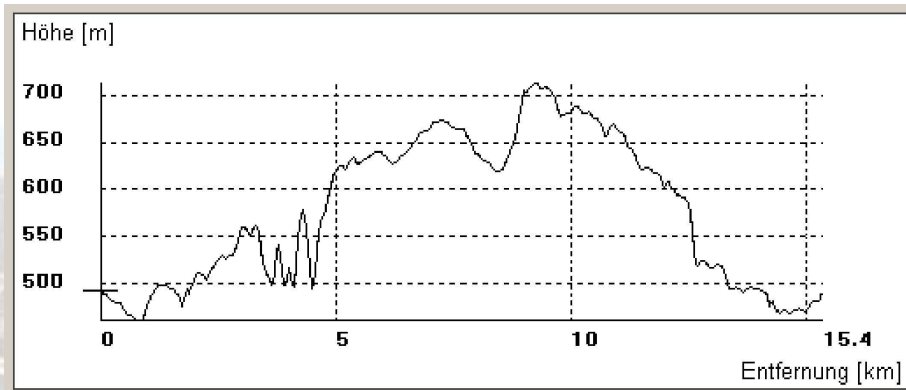

1. Zweitalsperrenlauf Tambach-Dietharz am 14.9.2008

15 km

5 km